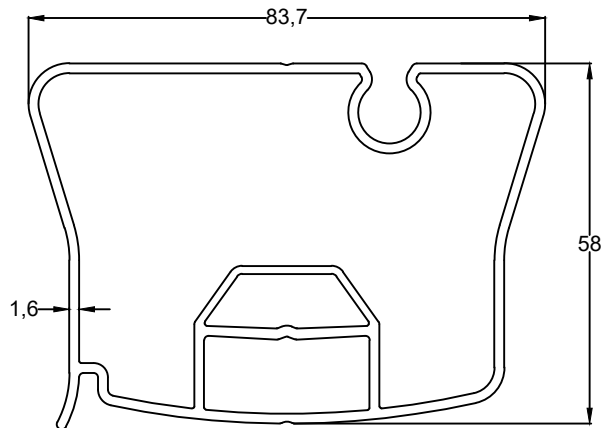

SP6521	
Gewicht	3,010 kg/m
Ständerprofil	

SP6522	
Gewicht	2,290 kg/m
Ständerprofil	

**SP6515**  
 Gewicht  
 1,060 kg/m  
 starke Gardinenschiene

**SP6514**  
 Gewicht  
 1,670 kg/m  
 starke Gardinenschiene

**SP6516**  
 Gewicht  
 1,306 kg/m  
 Verbindungsprofil für  
 Gardinenschiene

**SP6517**  
 Gewicht  
 0,614 kg/m  
 Verbindungsprofil für  
 Gardinenschiene

**SP6510**  
 Gewicht  
 3,060 kg/m  
 Nut-Verbindungsprofil

**SP6511**  
 Gewicht  
 2,874 kg/m  
 Nut-Verbindungsprofil