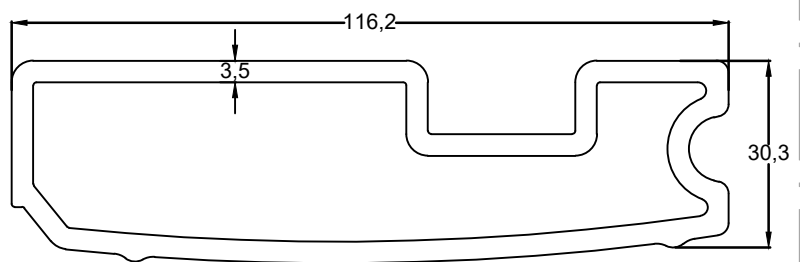

SP6521	
Gewicht	3,010 kg/m
Ständerprofil	

SP6522	
Gewicht	2,290 kg/m
Ständerprofil	

**SP6515**  
 Gewicht  
 1,060 kg/m  
 starke Gardinenschiene

**SP6514**  
 Gewicht  
 1,670 kg/m  
 starke Gardinenschiene

**SP6516**  
 Gewicht  
 1,306 kg/m  
 Verbindungsprofil für  
 Gardinenschiene

**SP6517**  
 Gewicht  
 0,614 kg/m  
 Verbindungsprofil für  
 Gardinenschiene

**SP6510**  
 Gewicht  
 3,060 kg/m  
 Nut-Verbindungsprofil

**SP6511**  
 Gewicht  
 2,874 kg/m  
 Nut-Verbindungsprofil