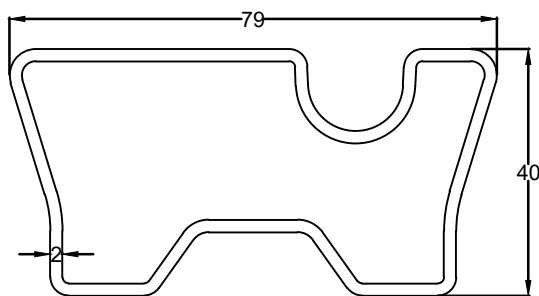

SP6521	
Gewicht	3,010 kg/m
Ständerprofil	

SP6522	
Gewicht	2,290 kg/m
Ständerprofil	

**SP6515**  
 Gewicht  
 1,060 kg/m  
 starke Gardinenschiene

**SP6514**  
 Gewicht  
 1,670 kg/m  
 starke Gardinenschiene

**SP6516**  
 Gewicht  
 1,306 kg/m  
 Verbindungsprofil für  
 Gardinenschiene

**SP6517**  
 Gewicht  
 0,614 kg/m  
 Verbindungsprofil für  
 Gardinenschiene

**SP6510**  
 Gewicht  
 3,060 kg/m  
 Nut-Verbindungsprofil

**SP6511**  
 Gewicht  
 2,874 kg/m  
 Nut-Verbindungsprofil