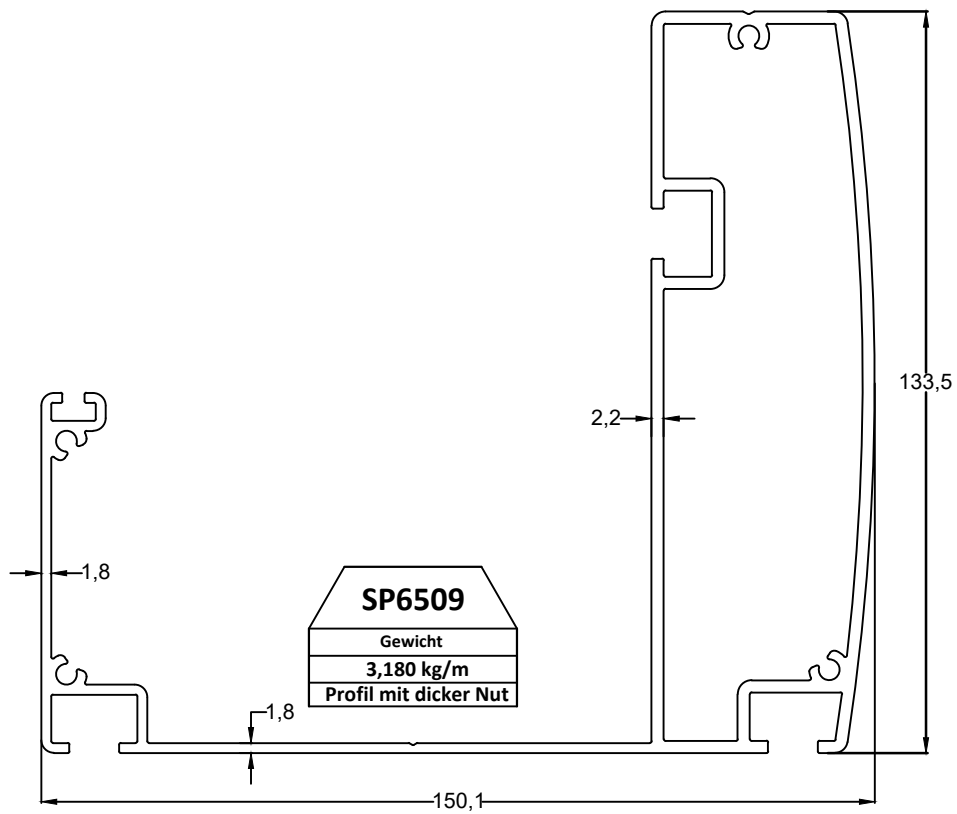

**SP6516**  
 Gewicht  
 1,306 kg/m  
 Verbindungsprofil für  
 Gardinenschiene

**SP6517**  
 Gewicht  
 0,614 kg/m  
 Verbindungsprofil für  
 Gardinenschiene

**SP6510**  
 Gewicht  
 3,060 kg/m  
 Nut-Verbindungsprofil

**SP6511**  
 Gewicht  
 2,874 kg/m  
 Nut-Verbindungsprofil