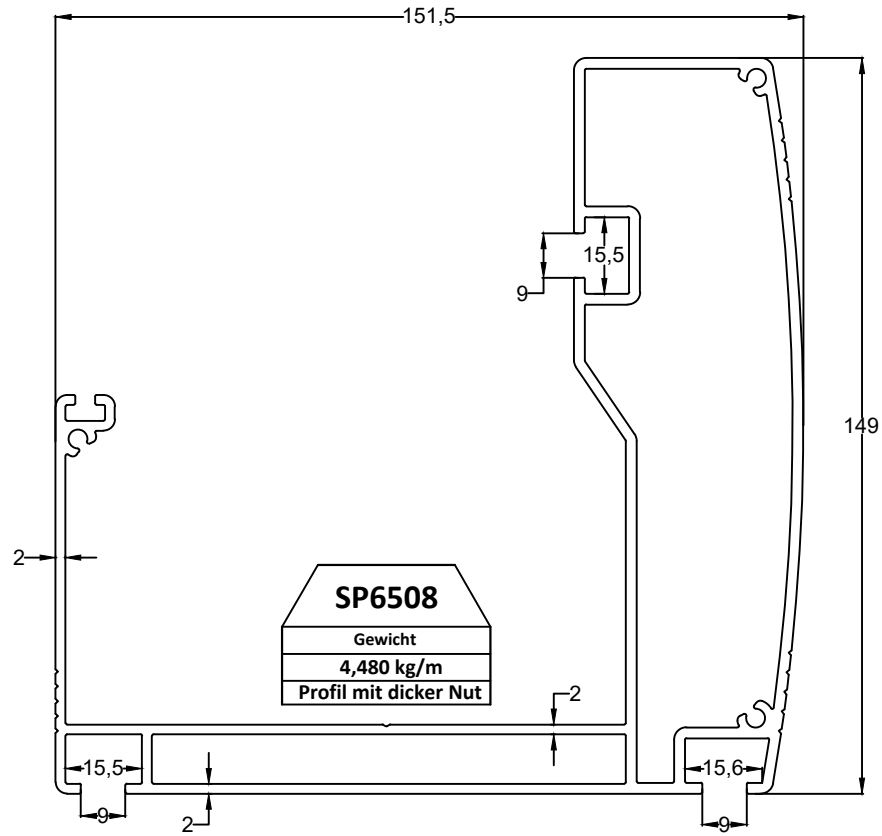

**SP6516**  
 Gewicht  
 1,306 kg/m  
 Verbindungsprofil für  
 Gardinenschiene

**SP6517**  
 Gewicht  
 0,614 kg/m  
 Verbindungsprofil für  
 Gardinenschiene

**SP6510**  
 Gewicht  
 3,060 kg/m  
 Nut-Verbindungsprofil

**SP6511**  
 Gewicht  
 2,874 kg/m  
 Nut-Verbindungsprofil