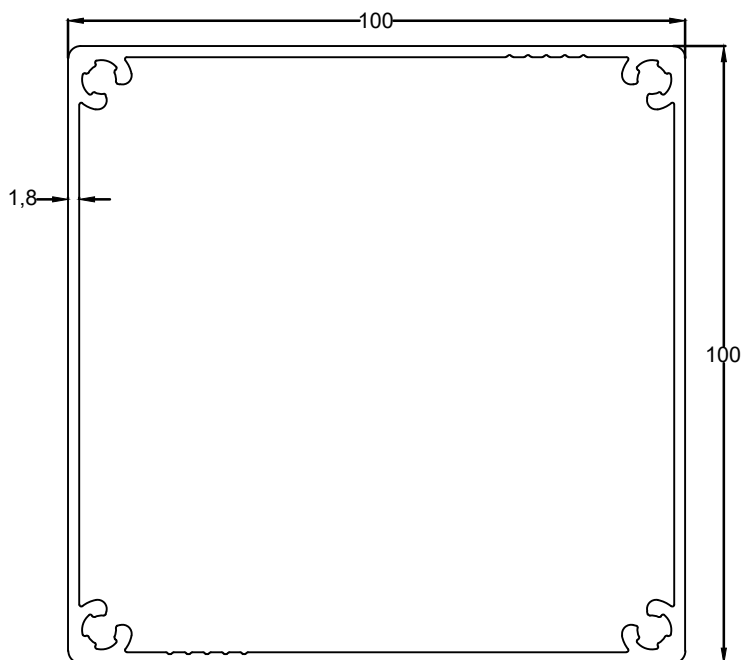

SP6522	
Gewicht	2,290 kg/m
Ständerprofil