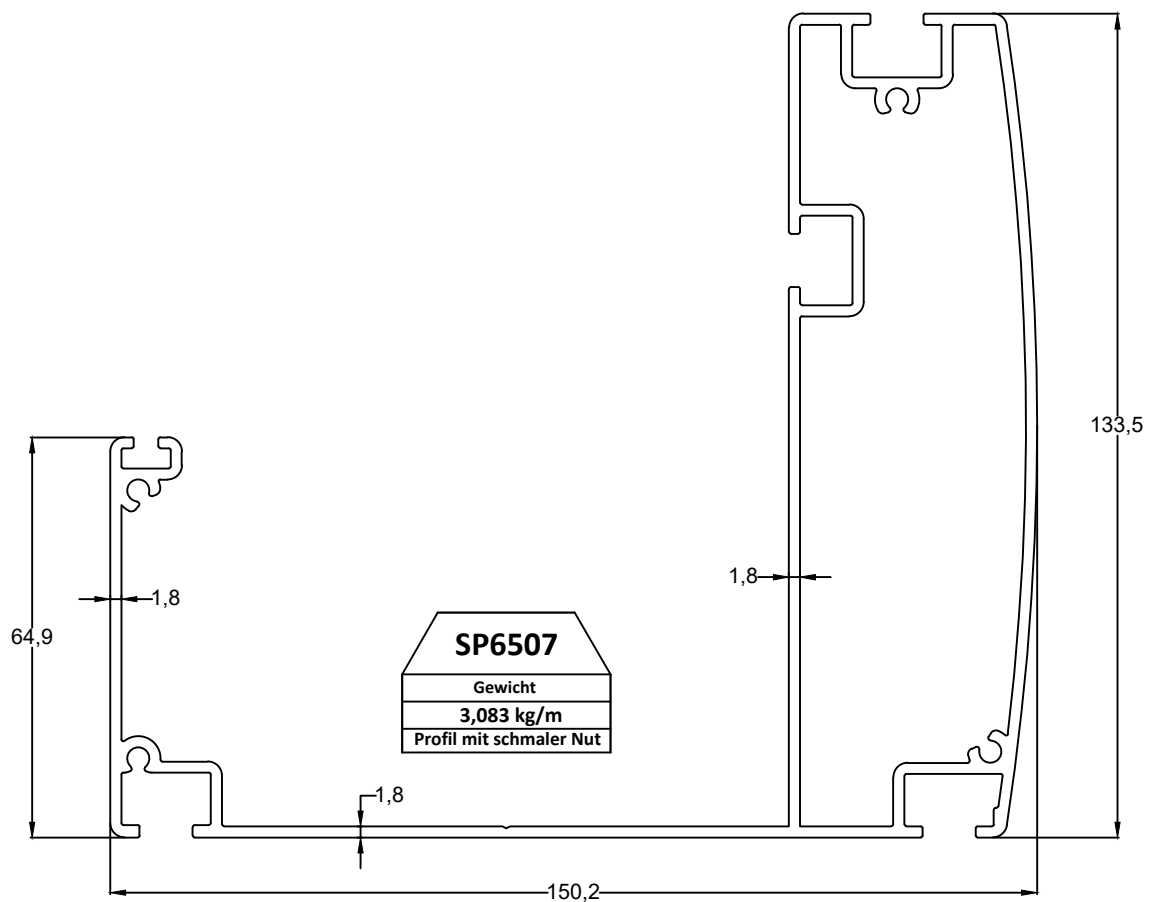

**SP6516**  
 Gewicht  
 1,306 kg/m  
 Verbindungsprofil für  
 Gardinenschiene

**SP6517**  
 Gewicht  
 0,614 kg/m  
 Verbindungsprofil für  
 Gardinenschiene

**SP6510**  
 Gewicht  
 3,060 kg/m  
 Nut-Verbindungsprofil

**SP6511**  
 Gewicht  
 2,874 kg/m  
 Nut-Verbindungsprofil