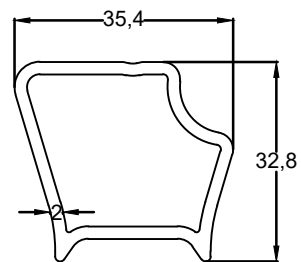

SP6521	
Gewicht	3,010 kg/m
Ständerprofil	

SP6522	
Gewicht	2,290 kg/m
Ständerprofil	

**SP6515**  
 Gewicht  
 1,060 kg/m  
 starke Gardinenschiene

**SP6514**  
 Gewicht  
 1,670 kg/m  
 starke Gardinenschiene

**SP6516**  
 Gewicht  
 1,306 kg/m  
 Verbindungsprofil für  
 Gardinenschiene

**SP6517**  
 Gewicht  
 0,614 kg/m  
 Verbindungsprofil für  
 Gardinenschiene

**SP6510**  
 Gewicht  
 3,060 kg/m  
 Nut-Verbindungsprofil

**SP6511**  
 Gewicht  
 2,874 kg/m  
 Nut-Verbindungsprofil