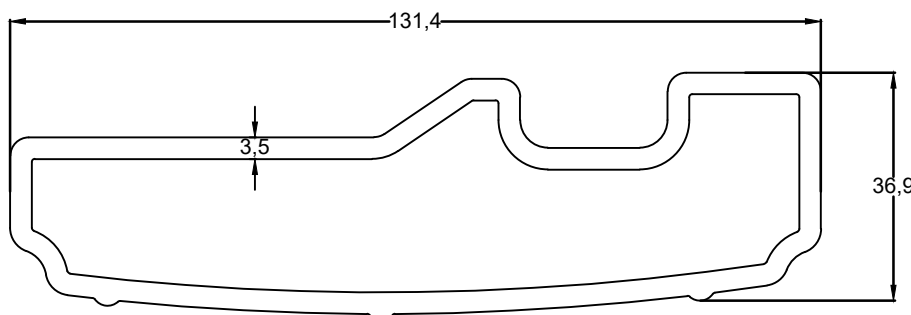

SP6521	
Gewicht	3,010 kg/m
Ständerprofil	

SP6522	
Gewicht	2,290 kg/m
Ständerprofil	

**SP6515**  
 Gewicht  
 1,060 kg/m  
 starke Gardinenschiene

**SP6514**  
 Gewicht  
 1,670 kg/m  
 starke Gardinenschiene

**SP6516**  
 Gewicht  
 1,306 kg/m  
 Verbindungsprofil für  
 Gardinenschiene

**SP6517**  
 Gewicht  
 0,614 kg/m  
 Verbindungsprofil für  
 Gardinenschiene

**SP6510**  
 Gewicht  
 3,060 kg/m  
 Nut-Verbindungsprofil