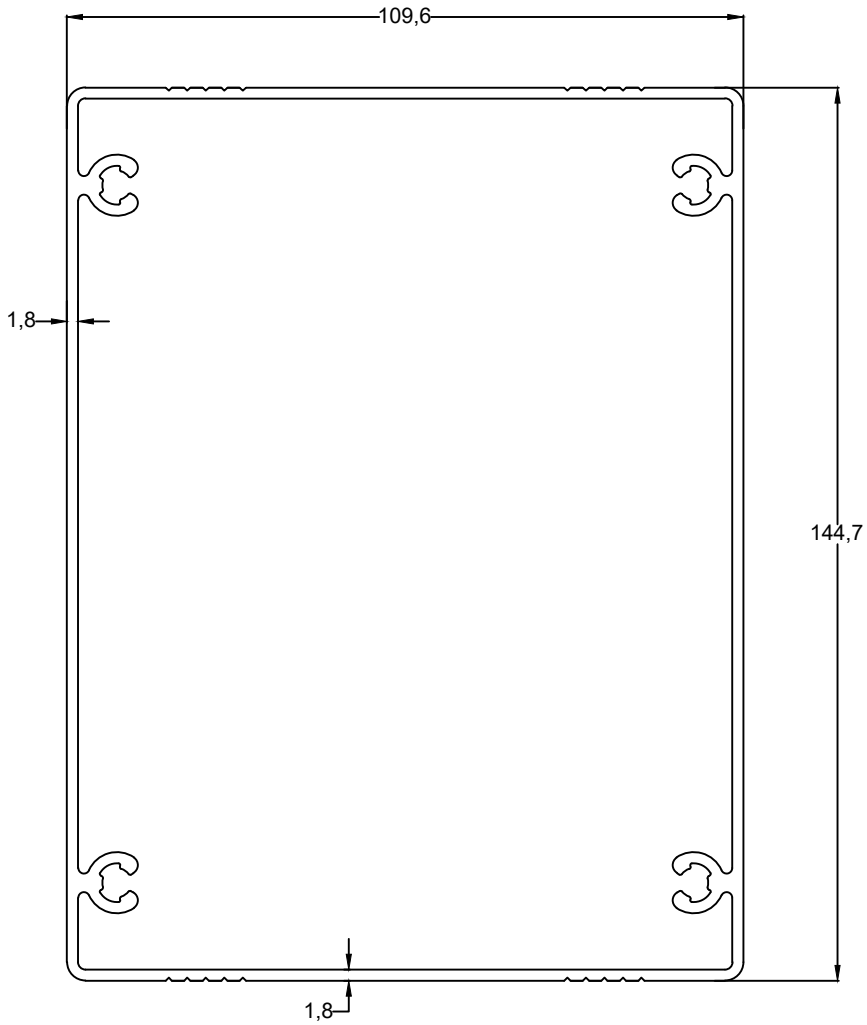

SP6521	
Gewicht	3,010 kg/m
Ständerprofil