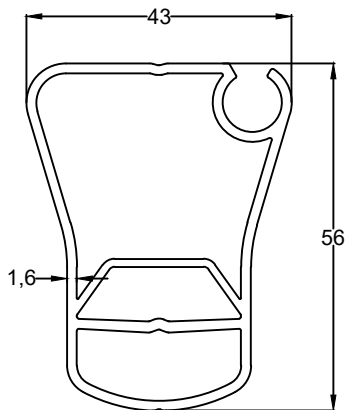

SP6515
Gewicht
1,060 kg/m
starke Gardinenschiene