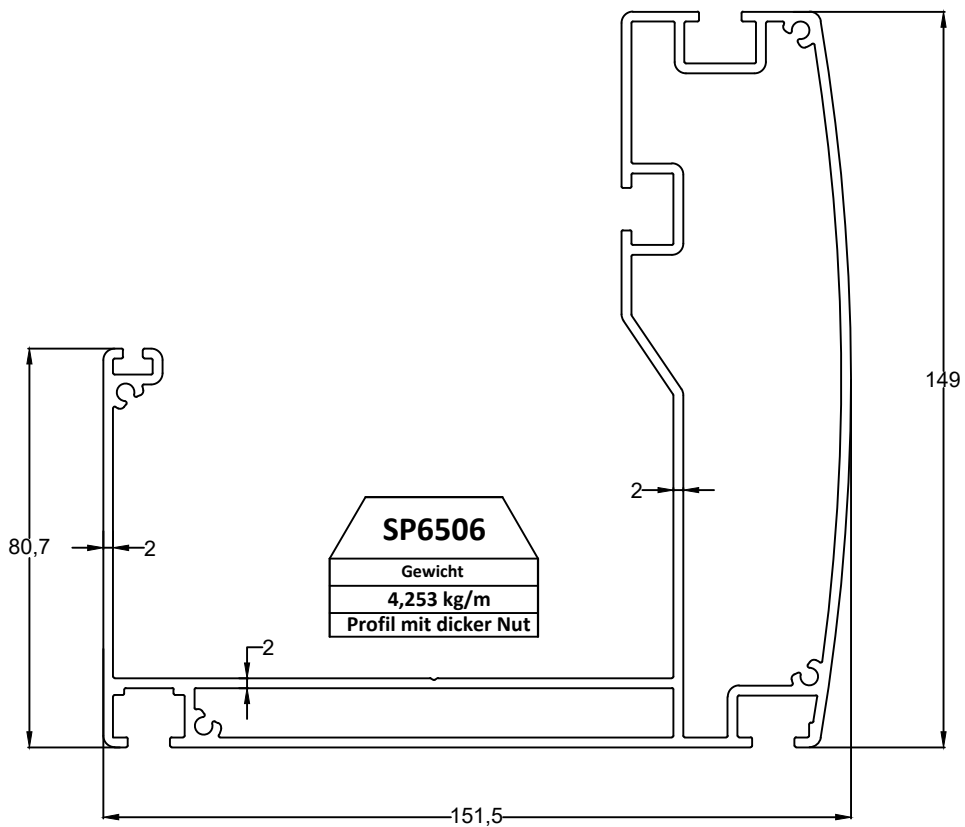

**SP6516**  
 Gewicht  
 1,306 kg/m  
 Verbindungsprofil für  
 Gardinenschiene

**SP6517**  
 Gewicht  
 0,614 kg/m  
 Verbindungsprofil für  
 Gardinenschiene

**SP6510**  
 Gewicht  
 3,060 kg/m  
 Nut-Verbindungsprofil

**SP6511**  
 Gewicht  
 2,874 kg/m  
 Nut-Verbindungsprofil