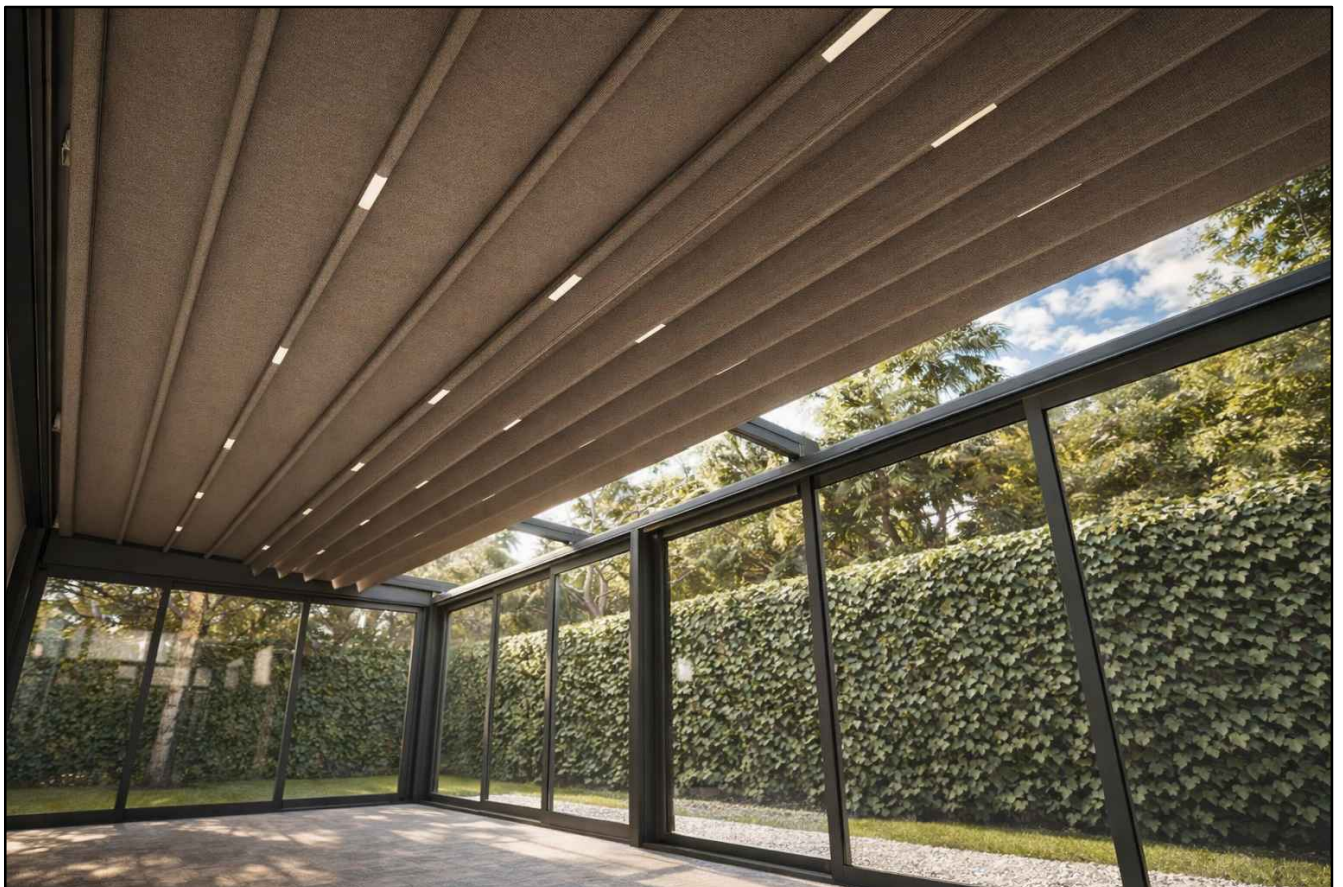

## **SLIDEX Pergola System**

**Das SLIDEX Pergola System wurde entwickelt, um moderne und komfortable Außenbereiche zu schaffen. Mit seiner robusten Aluminiumkonstruktion und dem eleganten Design bietet es eine langlebige Lösung für Terrassen, Gärten, Restaurants und gewerbliche Außenflächen.**

**Das System verfügt über ein hochwertiges, wetterbeständiges Acrylgewebe, das zuverlässigen Schutz vor Sonne, Regen und Wind bietet. Dank des integrierten motorisierten Antriebssystems lässt sich das Dach komfortabel per Fernbedienung oder automatisierter Steuerung öffnen und schließen.**

**Die stabile Aluminiumstruktur mit pulverbeschichteter Oberfläche gewährleistet hohe Korrosionsbeständigkeit und eine lange Lebensdauer bei minimalem Wartungsaufwand. Ein integriertes Wasserableitungssystem sorgt dafür, dass Regenwasser kontrolliert über die Konstruktion abgeführt wird.**

**Durch modulare Bauweise und vielfältige Erweiterungsmöglichkeiten – wie LED-Beleuchtung, ZIP-Screens oder Glasschiebeanlagen – lässt sich das SLIDEX Pergola System flexibel an unterschiedliche architektonische Anforderungen anpassen.**