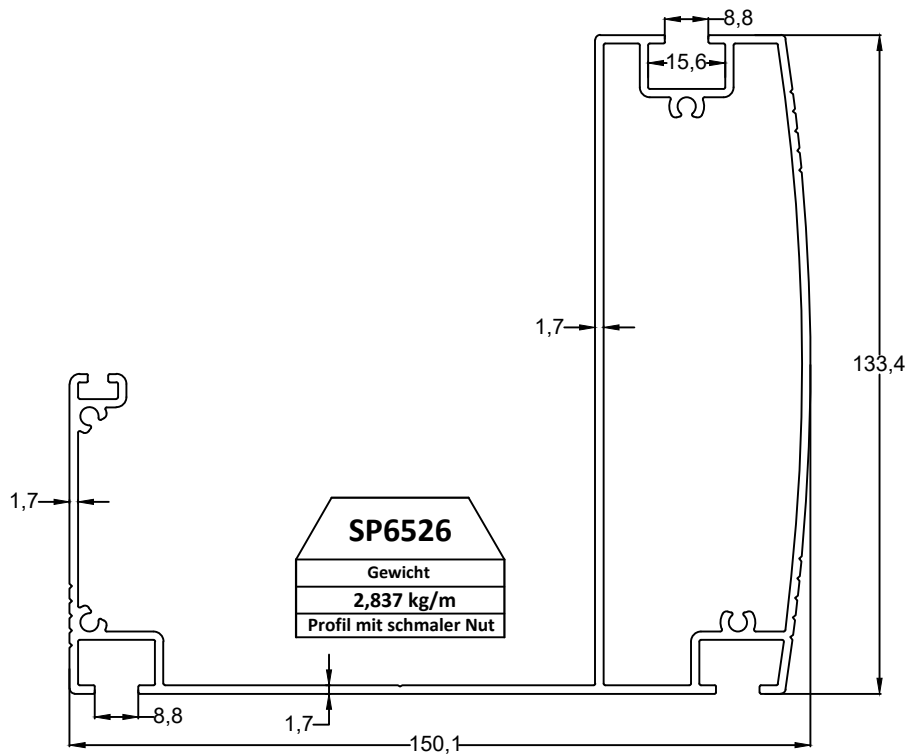

**SP6516**  
 Gewicht  
 1,306 kg/m  
 Verbindungsprofil für  
 Gardinenschiene

**SP6517**  
 Gewicht  
 0,614 kg/m  
 Verbindungsprofil für  
 Gardinenschiene

**SP6510**  
 Gewicht  
 3,060 kg/m  
 Nut-Verbindungsprofil

**SP6511**  
 Gewicht  
 2,874 kg/m  
 Nut-Verbindungsprofil